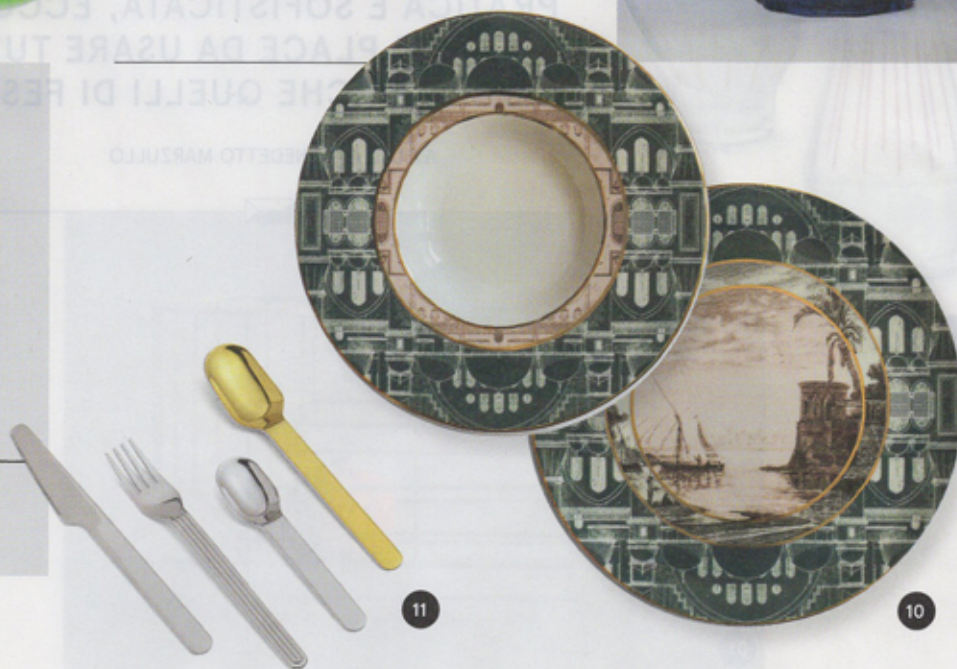

08

09

CENTROTAVOLA
COME SCULTURE
DI CRISTALLO, PIATTI
ISTORIATI E BROCCHES
GIOIELLO: IL PRANZO
È SERVITO

07

06

11

10

06
CARAFE
TINA FREY

Caraffa in acciaio inossidabile finitura a specchio. Ogni pezzo è prodotto e rifinito a mano

➤ TINAFREY
DESIGNS.COM

07
OH MY
SWEDISH NINJA

Da usare come segnaposto, le mini-sculpture in vetro by Strups & Ninja Design Team. Cm 8x8x16 h

➤ SWEDISHNINJA.
COM

08
LAZY SUSAN
ETAGE PROJECTS

Piatti girevoli da centrotavola. La base in resina si abbina all'onice o altri marmi. Design Sabine Marcelis e Paul Cournet. ø cm 60

➤ ETAGEPROJECTS.
COM

09
AQUARAMA
MARIO LUCA GIUSTI

Linee neoclassiche per la bottiglia in cristallo sintetico con tappo ottagonale. Oltre il blu, anche trasparente e rubino

➤ MARIOLUCA
GIUSTI.IT

10
GRAND TOUR
VITO NESTA

È dedicato al Libano ottocentesco il servizio in porcellana che mixa elementi architettonici e vedute romantiche