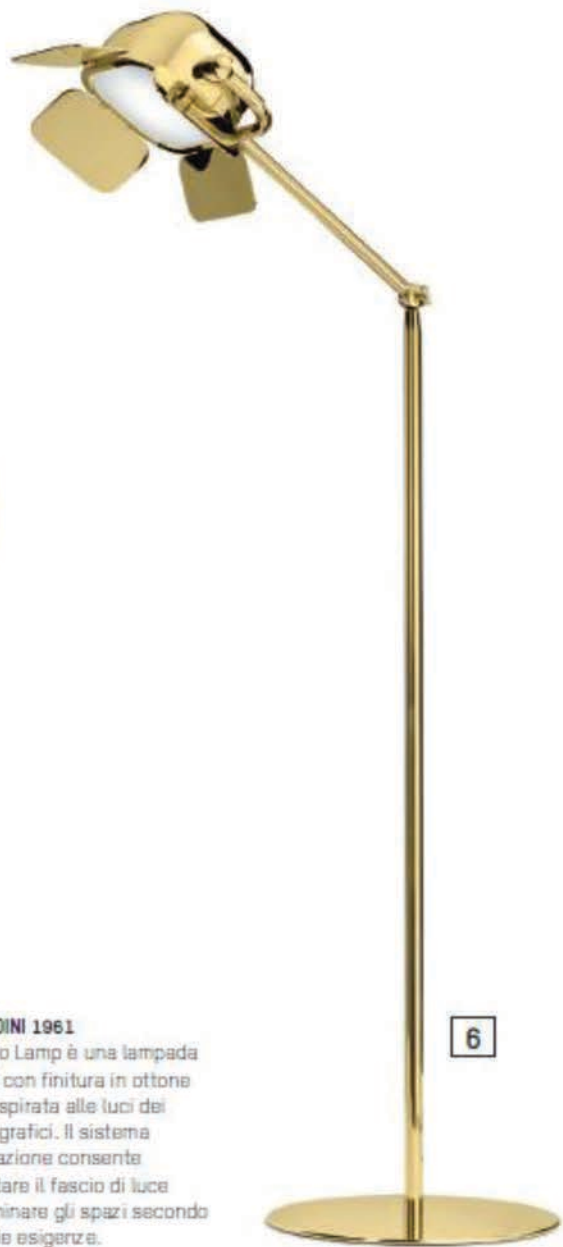

4

5

4 MARIOLUCA GIUSTI

Caravaggio è uno specchio da parete in cristallo sintetico, disponibile nelle versioni trasparente, blu, rosso, verde e ambra. Un complemento versatile che si presta a declinazioni in interni classici e contemporanei.

5 CAVALLI HOME INTERIORS

Cosmopolitan è una poltrona caratterizzata dal dialogo tra il disegno minimale del telaio in tubolare e l'esuberanza del tessuto in seta Charize, che riveste la seduta. La proposta è impreziosita dalla finitura oro della struttura.

6

6 GHIDINI 1961

Flamingo Lamp è una lampada da terra con finitura in ottone lucido, ispirata alle luci dei set fotografici. Il sistema di regolazione consente di orientare il fascio di luce per illuminare gli spazi secondo le proprie esigenze.