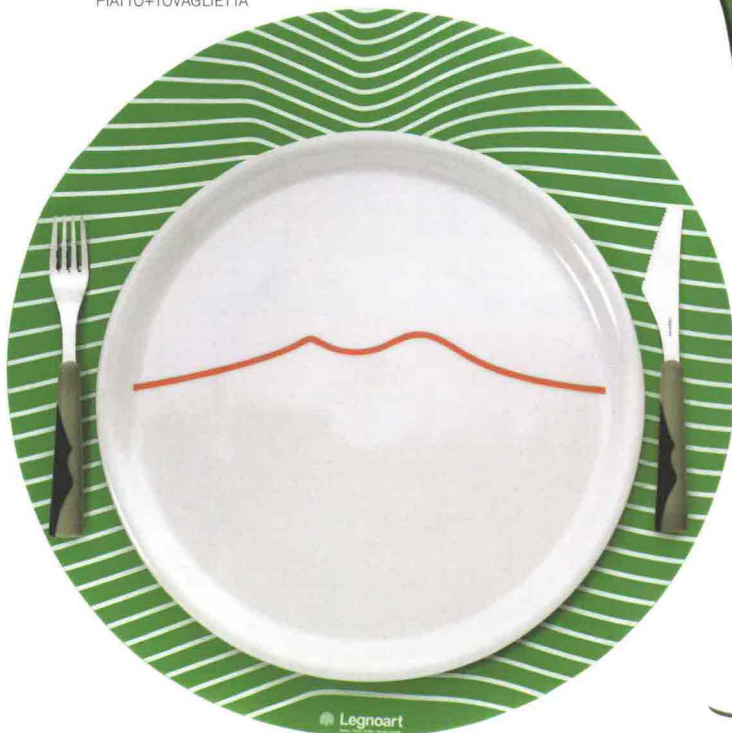

9

MODELLO BROCCA FEDERICA
MARCHIO **MARIO LUCA GIUSTI**
DESIGNER **MARIO LUCA GIUSTI**
MATERIALE ACRILICO
VARIANTI FEDERICA SMALTO
PREZZO 45 EURO

8

MODELLO BICCHIERI AÙA
MARCHIO GUZZINI
VARIANTI TRASPARENTE, GLICINE,
VERDE, GRIGIO E ARANCIONE

10

MODELLO PIATTO PIZZA VESUVIO
CON TOVAGLIETTA
MARCHIO LEGNO ART
PREZZO 22 EURO IL SET
PIATTO+TOVAGLIETTA

Quando la forma crea il colore e l'allegria.
Abbinamenti non scontati
per combinazioni originali e fresche