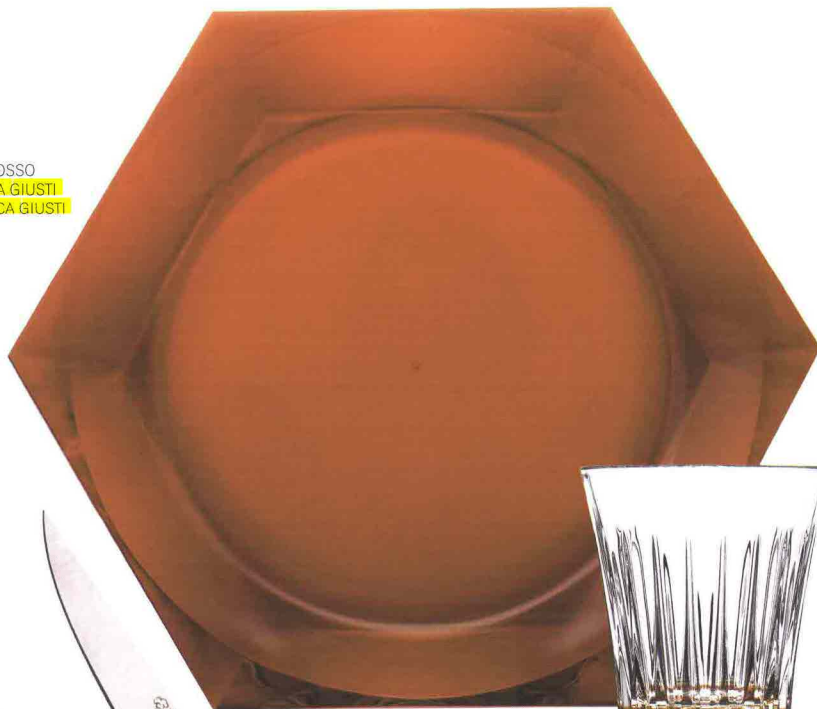

21

MODELLO CAMILLA ROSSO
MARCHIO **MARIO LUCA GIUSTI**
DESIGNER **MARIO LUCA GIUSTI**
MATERIALE ACRILICO
DIMENSIONI 50 CM
VARIANTI FUMÉ, BLU
PREZZO 125 EURO