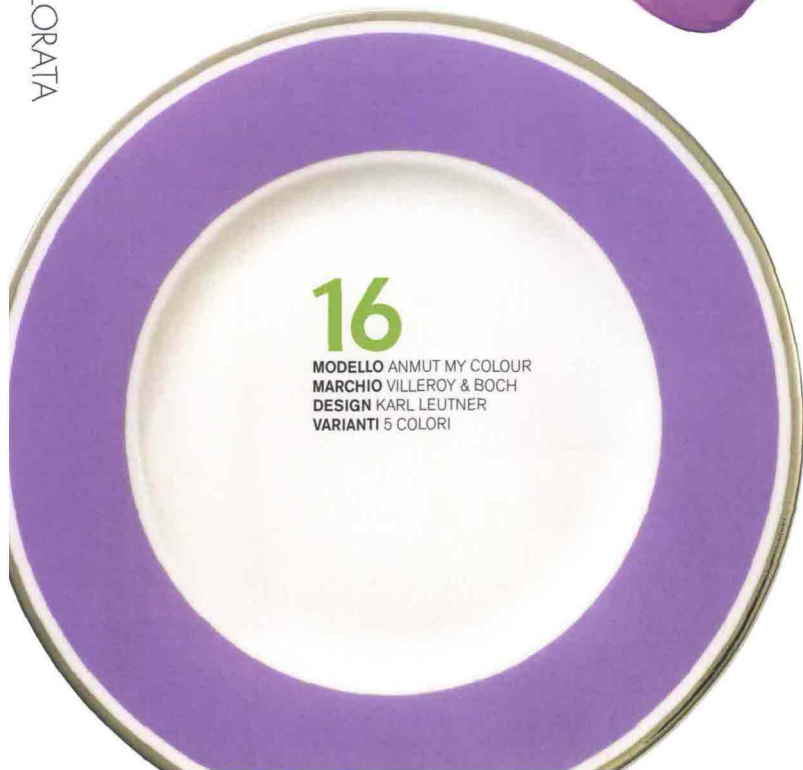

23 | **BEST 100** | LA TAVOLA COLORATA

13

MODELLO
FORCHETTINE
DESSERT
MARCHIO
BRANDANI
MATERIALE
INOX CON MANICO
SOFT TOUCH
CONFEZIONI
SET 6 PEZZI
PREZZO
18,80 EURO IL SET
DA SEI

14

MODELLO PIATTI ASTER
MARCHIO LA MEDITERRANEA
MATERIALE VETRO
DIMENSIONI 30 CM
VARIANTI TURCHESE, AZZURRO,
ROSSO, ARANCIO, PISTACCHIO

15

MODELLO BICCHIERI SHANGAI
MARCHIO GIFT COMPANY ITALY
MATERIALE CERAMICA LACCATA
VARIANTI IN DIECI COLORI

16

MODELLO ANMUT MY COLOUR
MARCHIO VILLEROY & BOCH
DESIGN KARL LEUTNER
VARIANTI 5 COLORI

17

MODELLO POSATE GOCCE
MARCHIO GUZZINI
DESIGNER ANGELETTI RUZZA
MATERIALE INOX
VARIANTI GIALLO, ROSSO, VERDE