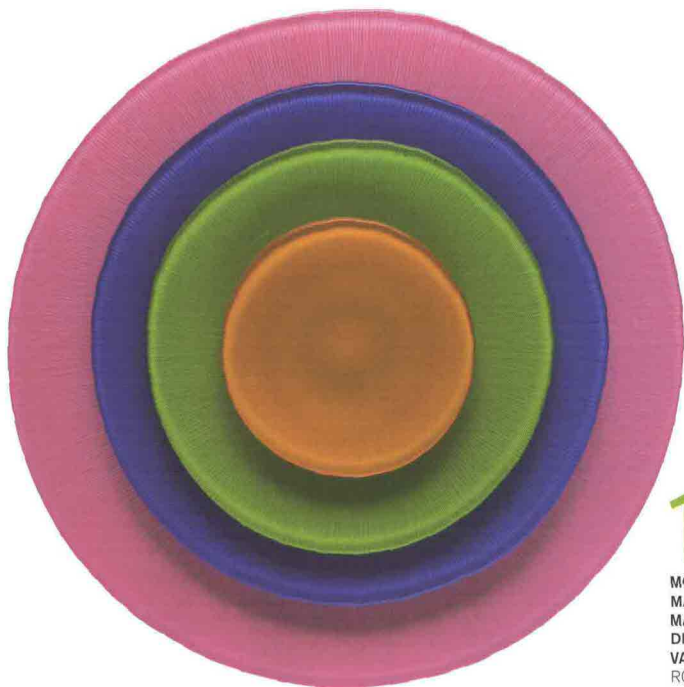

11

MODELLO BICCHIERI FLUO
MARCHIO VILLEROY&BOCH
DESIGNER J.C. MONDRAGON
MATERIALE CRISTALLO

12

MODELLO TOVAGLIETTE LIF
ROMANCE LAVANDA
MARCHIO LE JACQUARD
FRANÇAIS
DIMENSIONI 15X21 CM
MATERIALE COTONE
VARIANTI WILD ROMANCE
ANCE, WILD ROMANCE
SAMARCANDA

23 | **BEST 100** | LA TAVOLA COLORATA

13

MODELLO
FORCHETTINE
DESSERT
MARCHIO
BRANDANI
MATERIALE
INOX CON MANICO
SOFT TOUCH
CONFEZIONI
SET 6 PEZZI
PREZZO
18,80 EURO IL SET
DA SEI

14

MODELLO PIATTI ASTER
MARCHIO LA MEDITERRANEA
MATERIALE VETRO
DIMENSIONI 30 CM
VARIANTI TURCHESE, AZZURRO,
ROSSO, ARANCIO, PISTACCHIO